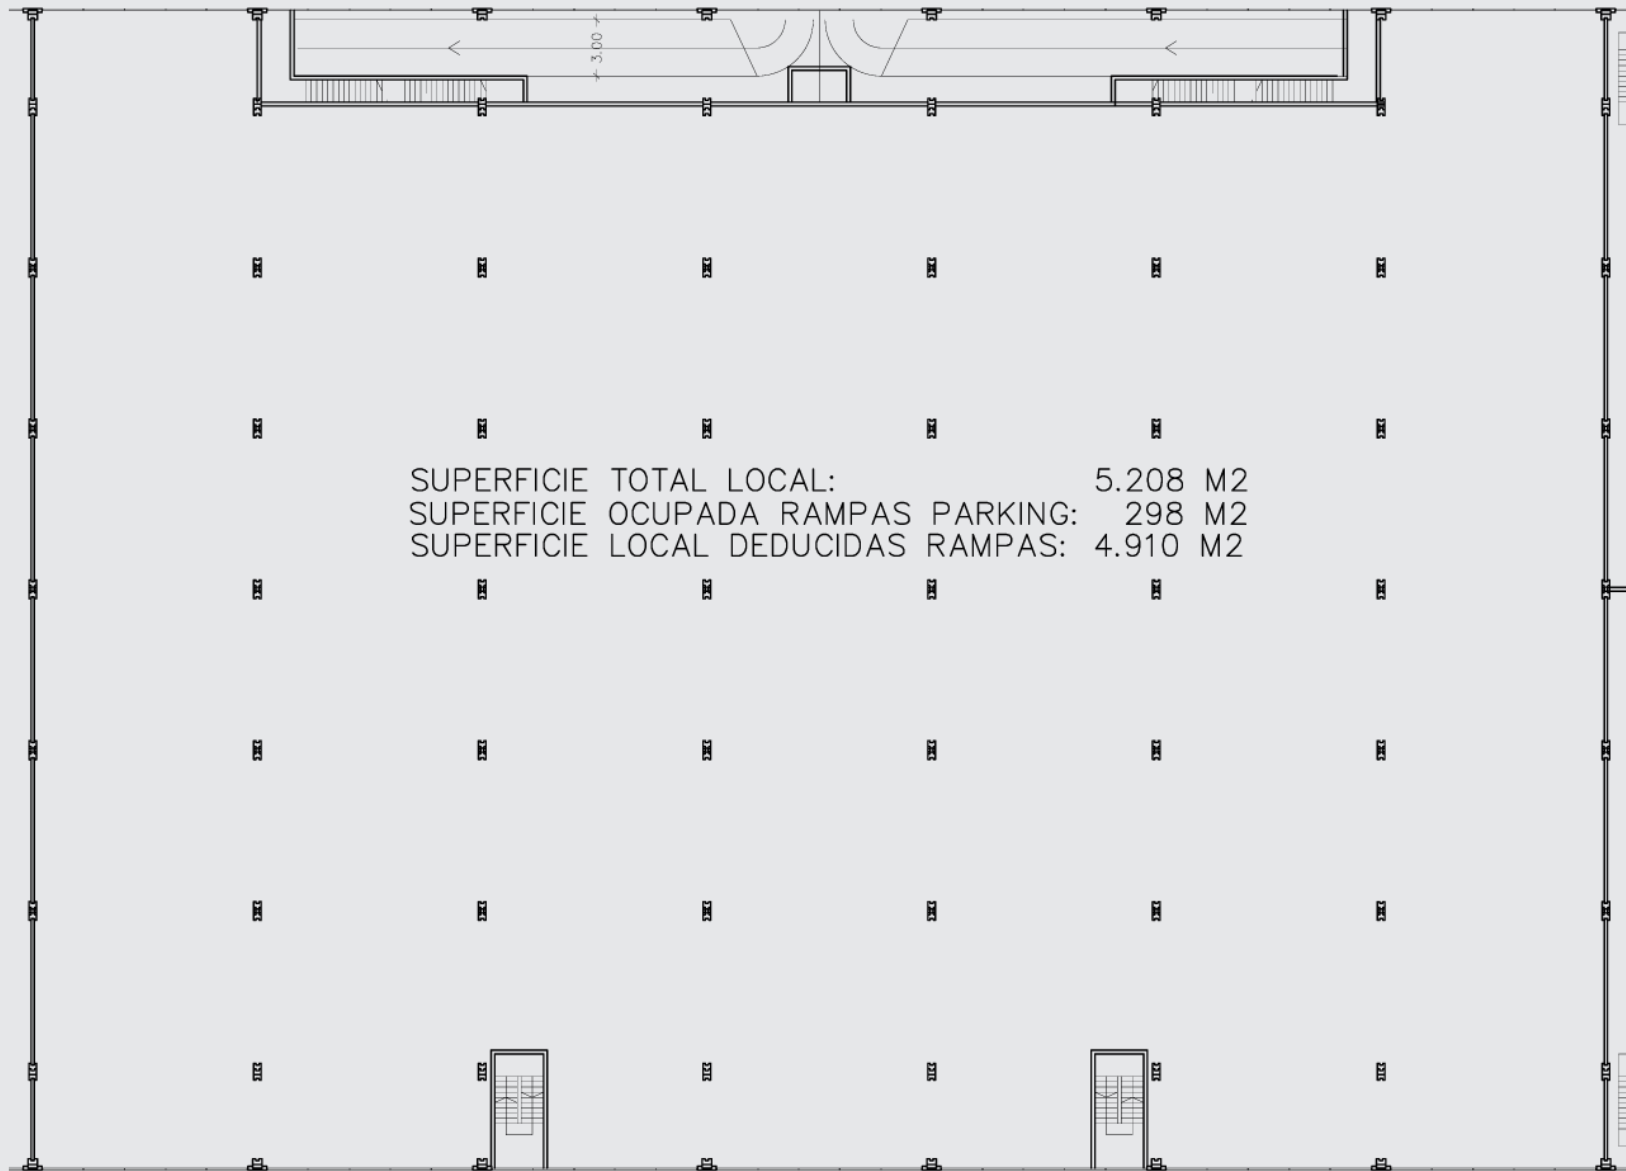

TIPOLOGÍAS / Local tipo parking en Planta Alta

HABILITACIÓN 7 LOCALES PARA APARCAMIENTO

PLANTA BAJA 1:400

TIPOLOGÍAS / Local tipo parking en Planta Alta

HABILITACIÓN 7 LOCALES PARA APARCAMIENTO

PLANTA ALTA 1:400