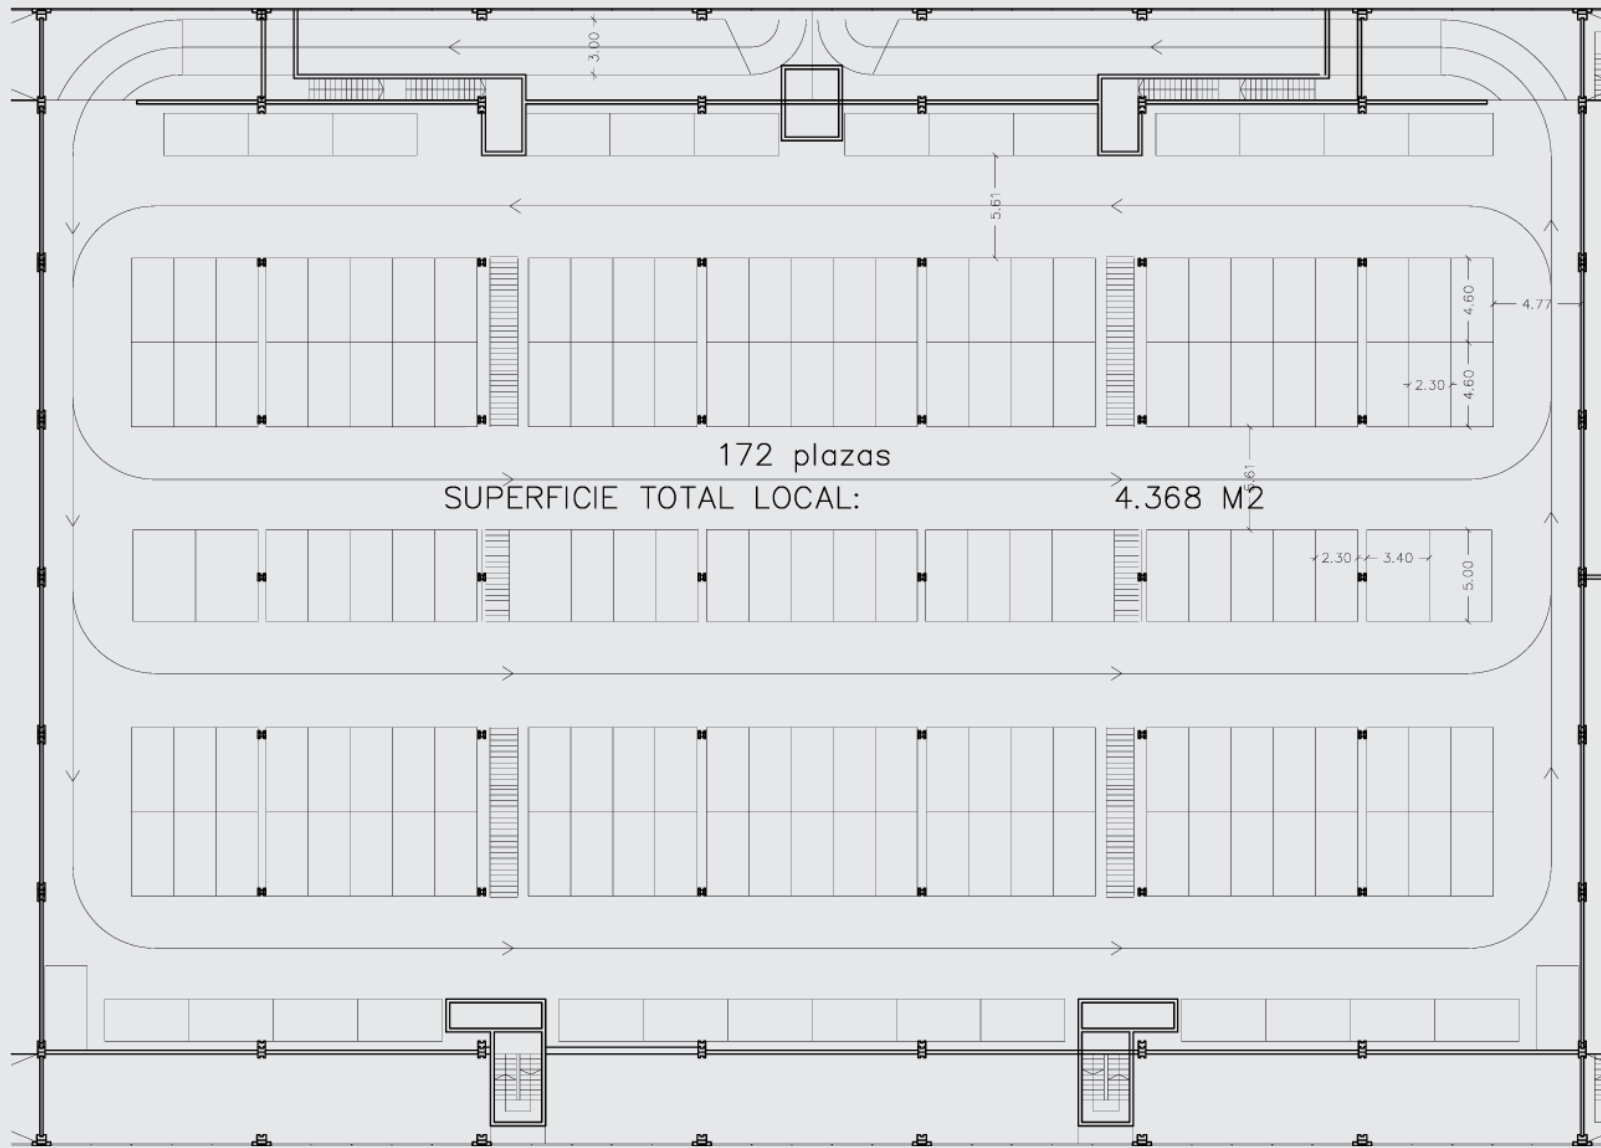

TIPOLOGÍAS / Local tipo parking en Planta Alta

HABILITACIÓN 7 LOCALES PARA APARCAMIENTO

PLANTA BAJA 1:400

TIPOLOGÍAS / Local tipo parking en Planta Alta

HABILITACIÓN 7 LOCALES PARA APARCAMIENTO

PLANTA ALTA 1:400